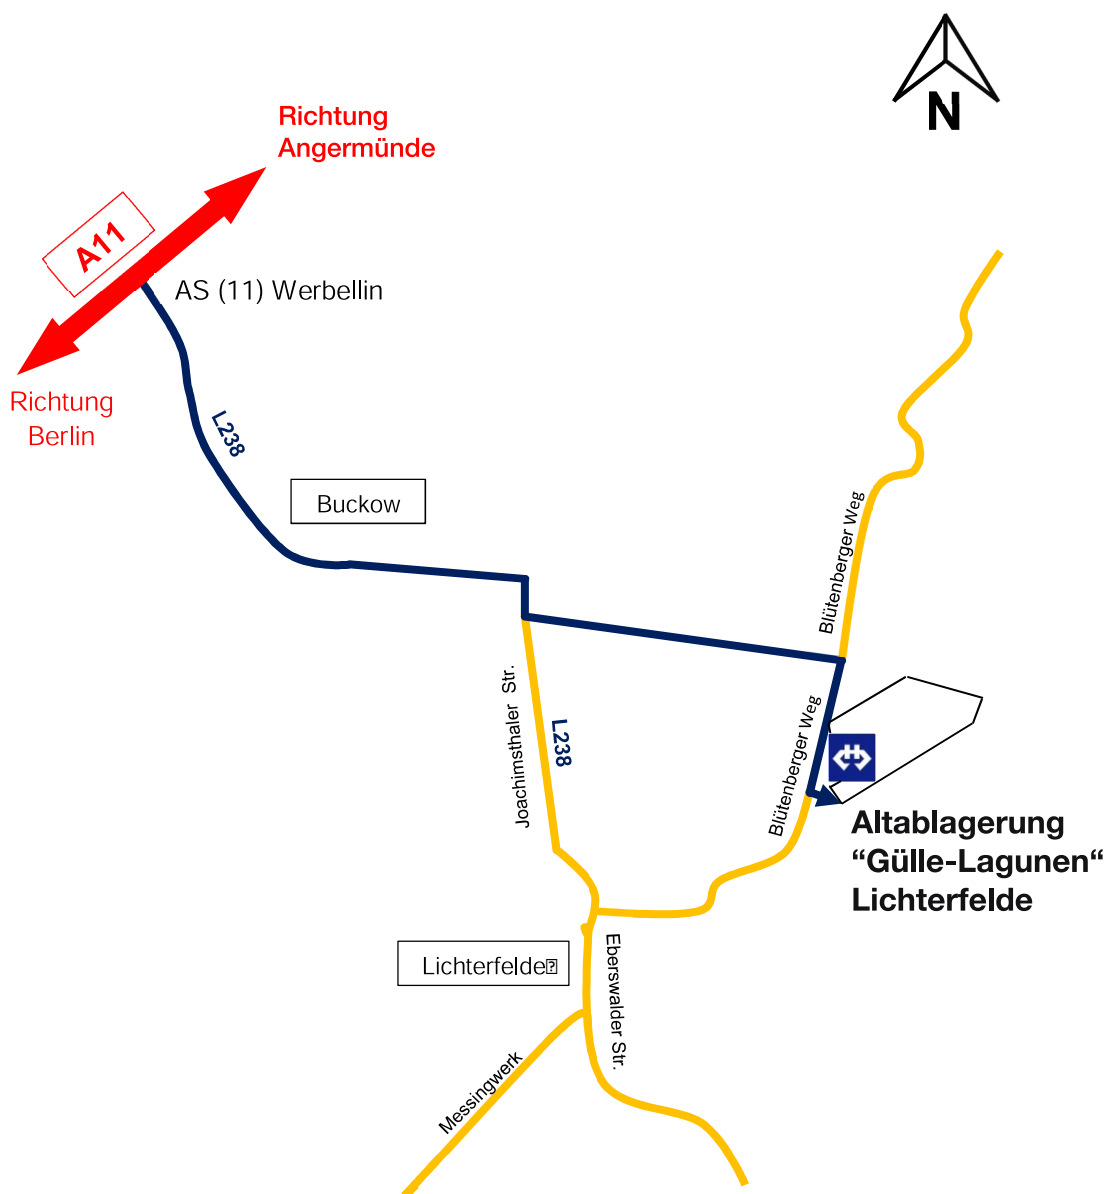

HAFEMEISTER
ERD- UND TIEFBAU GMBH

Bayreuther Straße 36
10789 Berlin

Telefon: +49 30 33206-332
Telefax: +49 30 33206-195

E-Mail: info@hafemeister.de
Internet: www.hafemeister.de

Gülle-Lagunen Lichterfelde
Blütenberger Weg
16244 Schorfheide
OT Lichterfelde
Telefon: +49 38294 705-31
Telefax: +49 38294 705-24

Anfahrtsskizze

Altablagerung "Gülle-Lagunen Lichterfelde"
Blütenberger Weg, 16244 Schorfheide OT Lichterfelde

A 11 Ausfahrt 11-Werbellin Richtung Altenhof/Lichterfelde auf L238

Nach rechts der Vorfahrtsstraße auf Joachimsthaler Str./L238 (Schilder nach Eberswalde/Lichterfelde) folgen

Links abbiegen Richtung Blütenberg

Rechts abbiegen auf Blütenberger Weg

Links beim grünen Stromhäusschen mit Graffiti auf das Gelände fahren